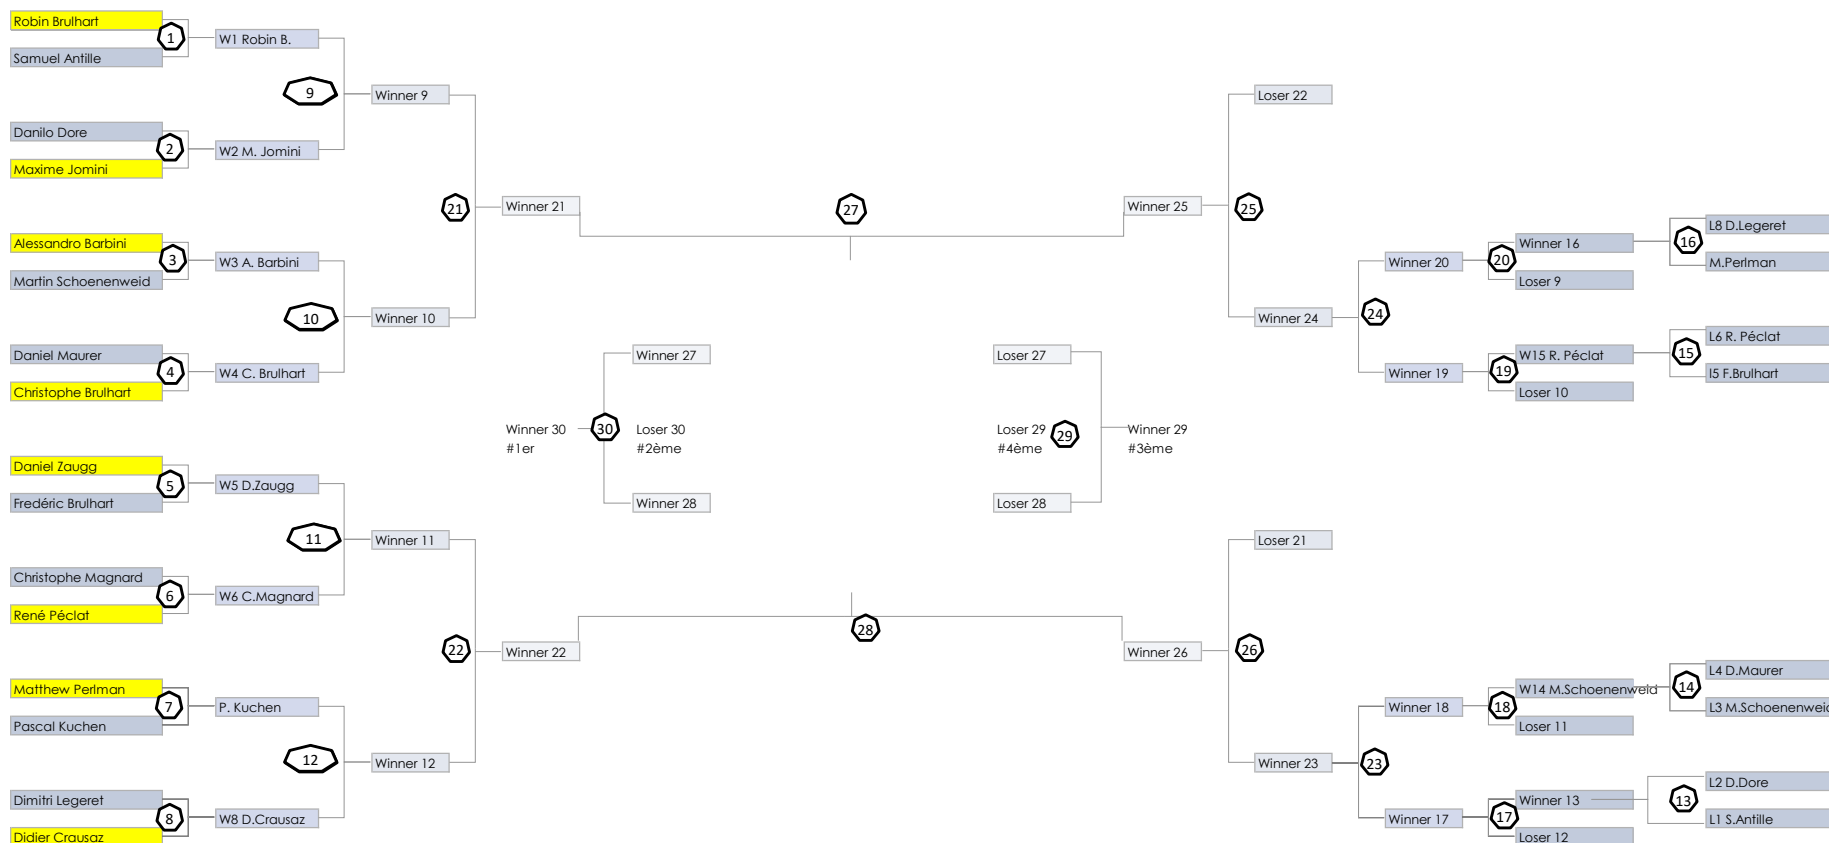

# Match Play Brut 2021 - Golf de Payerne

Date limite: 06.juin

04.juil

01.août

15.sept

29.août

01.août

04.juil

Matches 1-8: 6 juin  
 Matches 9-16: 4 juillet  
 Matches 17-22: 01 août  
 Matches 23-24: 29 août  
 Matches 25-26: 15 septembre  
 Demi-finales Matches 27-28: 3 octobre  
 Finales: Matches 29-30 24 octobre

Finale (1ère et 2ème place) = Match 30

Date limite pour jouer la finale 24 octobre 2021

Demi-finales = Matches 27 et 28

Date limite pour jouer les demi finales 3 octobre 2021

Finale pour la 3ème place = Match 29

Date limite pour jouer la finale 3ème place 24 octobre 2021